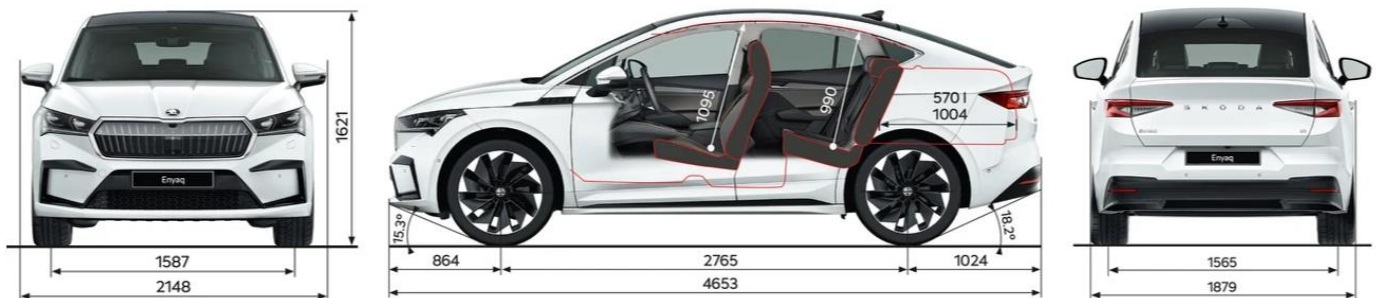

Standardni navigacioni sistem sa media i
internet paketom
Sound system Canton
DAB – Digitalni radio prijemnik
Indikator pritiska u pneumaticima
Comfort telefoniranje sa LTE i wireless
charging
Unutrašnji retrovizor sa automatskim
zatamnjenjem
Senzor za kišu
Grejane dizne za pranje vetrobranskog stakla
Coming Home i Leaving Home funkcija
Ambijentalno osvetljenje, stilski osvetljeni
spoljašnji elementi sa strane i napred
Unutrašnje ambijentalno osvetljenje, tip 2
Osvetljenje prostora za noge napred i pozadi
Nedeljiva zadnja klupa, deljiv i sklopiv naslon
zadnje klupe sa naslonom za ruku
Podsetnik sigurnosnog pojasa
Priprema za dečje sedišta
Tri naslona za glavu pozadi
Priprema za kuku
USB tip C
MirrorLink
230-V inverter
Kabal za punjenje mode 3, tip 2/3, 16 A