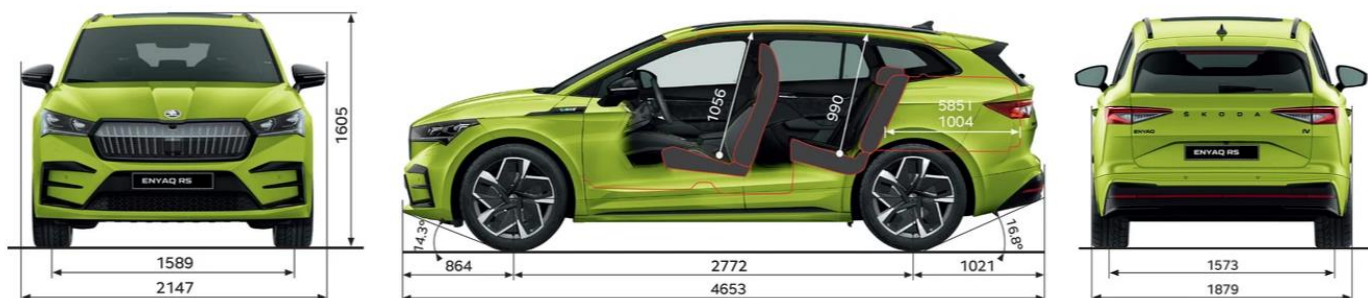

Keyless Advanced
Alarm sa kontrolom unutrašnjeg prostora i zaštitom od vuče
Matrix farovi
Dinamička kontrola svetlosnog snopa sa corner svetlima (AFS 1)
Uređaj za pranje farova
Adaptivni tempomat
Lane Keeping Assist
Lane change assist
Driver alert
Parking senzori napred i pozadi
Zadnja kamera
Driving profile selection
Sedišta Alcantara/koža
Grejači prednjih sedišta
El. podesivo vozačevo sedište sa memorijom
Virtuelna pedala
Bočna i zadnje staklo sa Sunset i akustičnim staklima
Roll-up zavese za zadnja bočna stakla
Disk kočnice napred
Doboš kočnice pozadi
Standardni navigacioni sistem sa media i internet paketom
8 zvučnika
DAB – Digitalni radio prijemnik
Indikator pritiska u pneumaticima

Comfort telefoniranje sa LTE i wireless charging
Unutrašnji retrovizor sa automatskim zatamnjem
Senzor za kišu
Grejane dizne za pranje vetrobranskog stakla
Coming Home i Leaving Home funkcija
Ambijentalno osvetljenje, stilski osvetljeni spoljašnji elementi sa strane i napred
Unutrašnje ambijentalno osvetljenje, tip 2
Osvetljenje prostora za noge napred i pozadi
Nedeljiva zadnja klupa, deljiv i sklopiv naslon zadnje klupe sa naslonom za ruku
Podsetnik sigurnosnog pojasa
Priprema za dečje sedište
Tri naslona za glavu pozadi
Priprema za kuku
Zadnji brisač
USB tip C
MirrorLink
230-V inverter
Crni krovni nosači
Kabal za punjenje mode 3, tip 2/3, 16 A