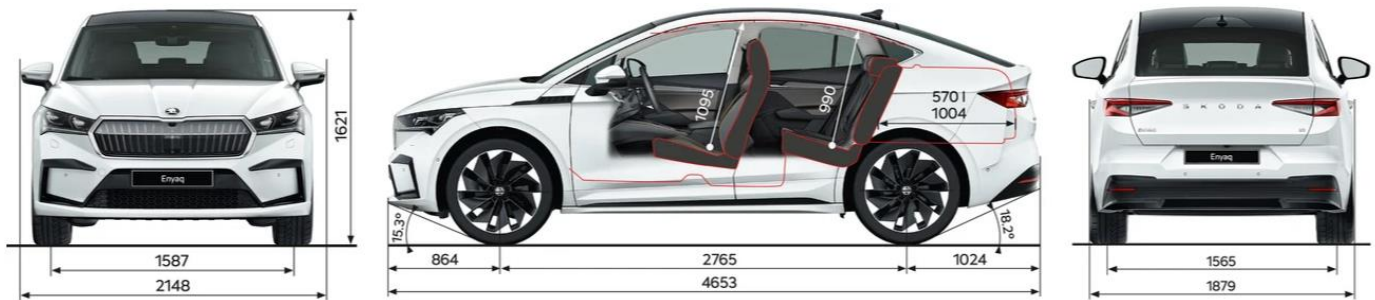

Enterijer

Kožni multifunkcionalni servo volan
Patosnice napred i pozadi
Bezbednost, funkcionalnost, komfor
Airbag za vozača i suvozača, suvozačev airbag sa deaktivacijom
Prednji bočni airbag – ovi
Vazdušne zavese
Upozorenje na sudar sa reakcijom kočenja (vozila, pešaci, biciklisti)
Climatron
Elektro podizači prednjih i zadnjih stakala

Elektro sklopivi, podesivi i grejani spoljašnji retrovizori sa automatskim zatamnjem na strani vozača
Centralno zaključavanje sa daljinskom komandom
Keyless Go
LED farovi
Tempomat
Lane Keeping Assist
Driver alert
Parking senzori napred i pozadi
Zadnja kamera
Sedišta štof/koža
Manuelno podešavanje visine i lumbalnog dela za prednja sedišta
Disk kočnice napred
Doboš kočnice pozadi
Standardni navigacioni sistem sa media i internet paketom
8 zvučnika

DAB – Digitalni radio prijemnik
Indikator pritiska u pneumaticima
Comfort telefoniranje
Unutrašnji retrovizor sa automatskim zatamnjem
Senzor za kišu
Coming Home i Leaving Home funkcija
Unutrašnje ambijentalno osvetljenje, tip 1
Osvetljenje prostora za noge napred i pozadi
Nedeljiva zadnja klupa, deljiv i sklopiv naslon zadnje klupe sa naslonom za ruku
Podsetnik sigurnosnog pojasa
Priprema za dečje sedište
Tri naslona za glavu pozadi
Stakleni krov
Tonirana stakla
USB tip C
MirrorLink
Kabal za punjenje mode 3, tip 2/3, 16 A