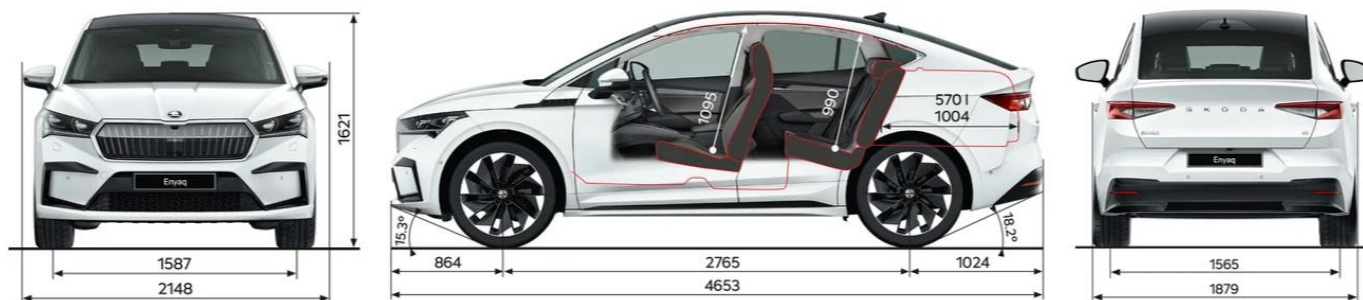

Alarm sa kontrolom unutrašnjeg prostora i
zaštitom od vuče

Matrix farovi

Dinamička kontrola svetlosnog snopa sa
corner svetlima (AFS 1)

Uređaj za pranje farova

Adaptivni tempomat

Lane Keeping Assist

Lane change assist

Driver alert

Parking senzori napred i pozadi

Zadnja kamera

Driving profile selection

Sedišta koža

Grejači prednjih i zadnjih sedišta

Ventilacija prednjih sedišta

El. podesiva prednja sedišta sa memorijom i
masažom

Virtuelna pedala

Stakleni krov

Bočna i zadnje staklo sa Sunset i akustičnim
staklima

Grejano prednje vetrobransko staklo

Roll-up zavese za zadnja bočna stakla

Disk kočnice napred

Doboš kočnice pozadi

Standardni navigacioni sistem sa media i
internet paketom

Sound system Canton

DAB – Digitalni radio prijemnik

Indikator pritiska u pneumaticima

Comfort telefoniranje sa LTE i wireless

charging

Unutrašnji retrovizor sa automatskim

zatamnjem

Senzor za kišu

Grejane dizne za pranje vetrobranskog stakla

Coming Home i Leaving Home funkcija

Ambijentalno osvetljenje, stilski osvetljeni

spoljašnji elementi sa strane i napred

Unutrašnje ambijentalno osvetljenje, tip 2

Osvetljenje prostora za noge napred i pozadi

Nedeljiva zadnja klupa, deljiv i sklopiv naslon

zadnje klupe sa naslonom za ruku

Podsetnik sigurnosnog pojasa

Priprema za dečje sedišta

Tri naslona za glavu pozadi

Priprema za kuku

USB tip C

MirrorLink

230-V inverter

Kabal za punjenje mode 3, tip 2/3, 16 A